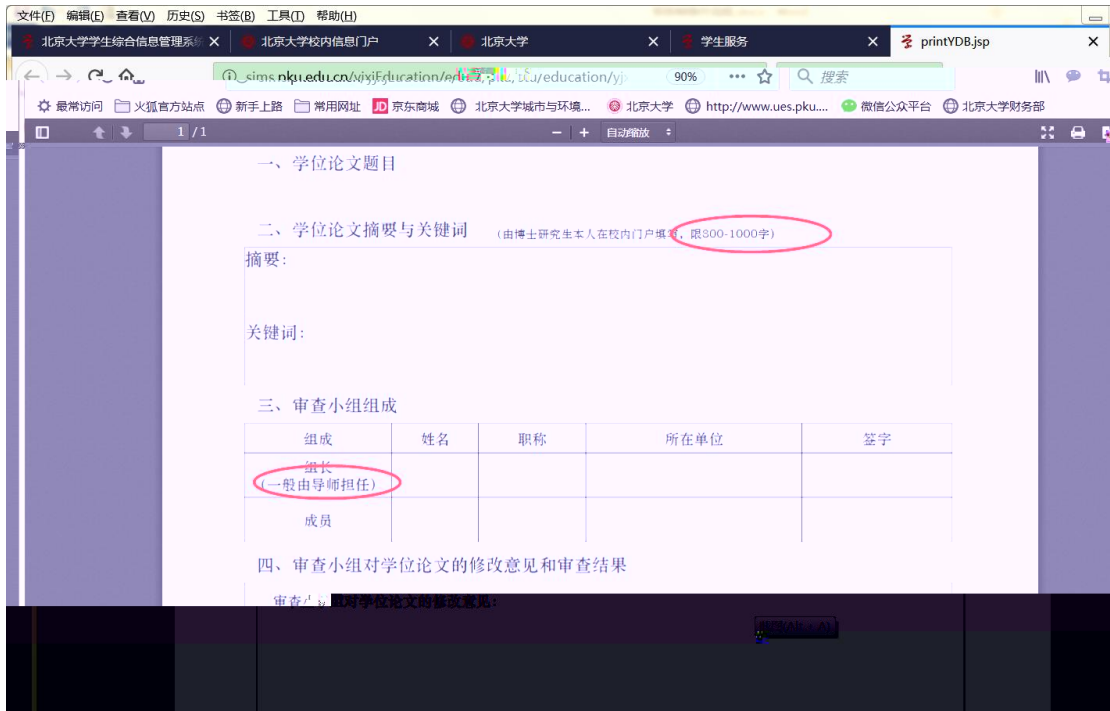

国际交流资助申请/查询审批结果 短期访学

培养办学籍 (电话62751358)

中期退课申请 维护个人培养计划

培养环节录入及打印 查询培养环节

4

5

6

347S