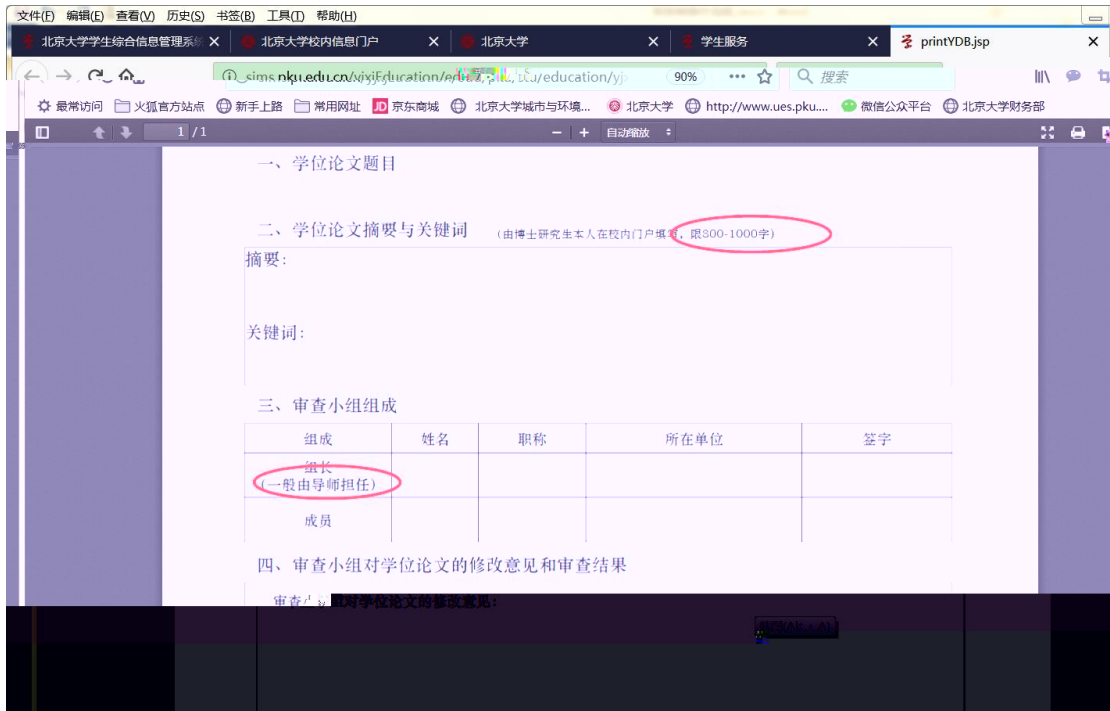

国际交流资助申请/查询审批结果

培养办教务 (电话62751358)

中期退课申请 维护个人培养计划

培养环节录入及打印 查询培养环节

4

5

6

347S